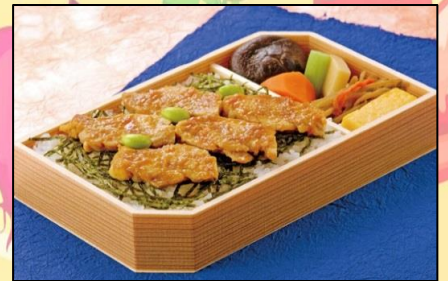

浅草鮎忠

医食同源 野菜を食べようキャンペーン！

期間限定でお客様より多数のご要望を頂いておりました、
サラダを販売致します！

10種類の野菜を使った、彩り豊かなサラダです！

販売価格通常**270円(税込)**のところ鮎忠イチオシのお弁当3点と
セットでご注文頂きますと**216円(税込)**とお得にご利用頂けます！

該当商品をご注文のお客様は是非お試し下さい！

名物 鶏すき弁当
単品価格 1080円(税込)
セット価格 1296円(税込)

チキン南蛮ダブルソース弁当
単品価格 864円(税込)
セット価格 1080円(税込)

鶏の江戸味噌焼き弁当
単品価格 864円(税込)
セット価格 1080円(税込)